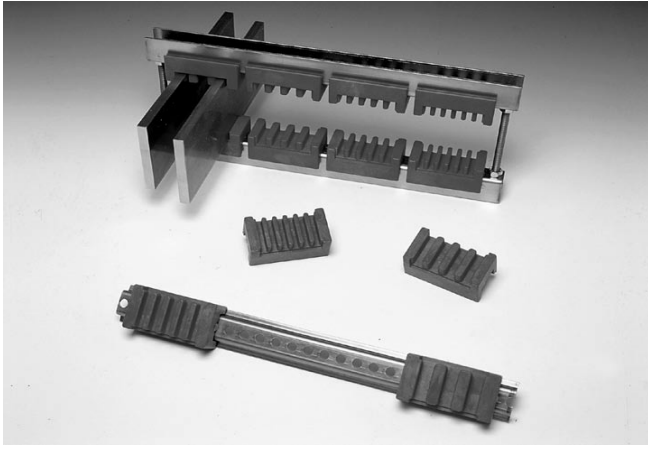

# Шинная система MULTIBAR BALDI

Описание	Артикул	Шина мм	Кол-во фаз
шинный держатель	2181	5	6
шинный держатель	2215	6	5
шинный держатель	2223	8	4
шинный держатель	2231	10	3
фиксатор заклепка	2298		
профиль омега (2м)	2264		

## DIMENSION CHARACTERISTICS